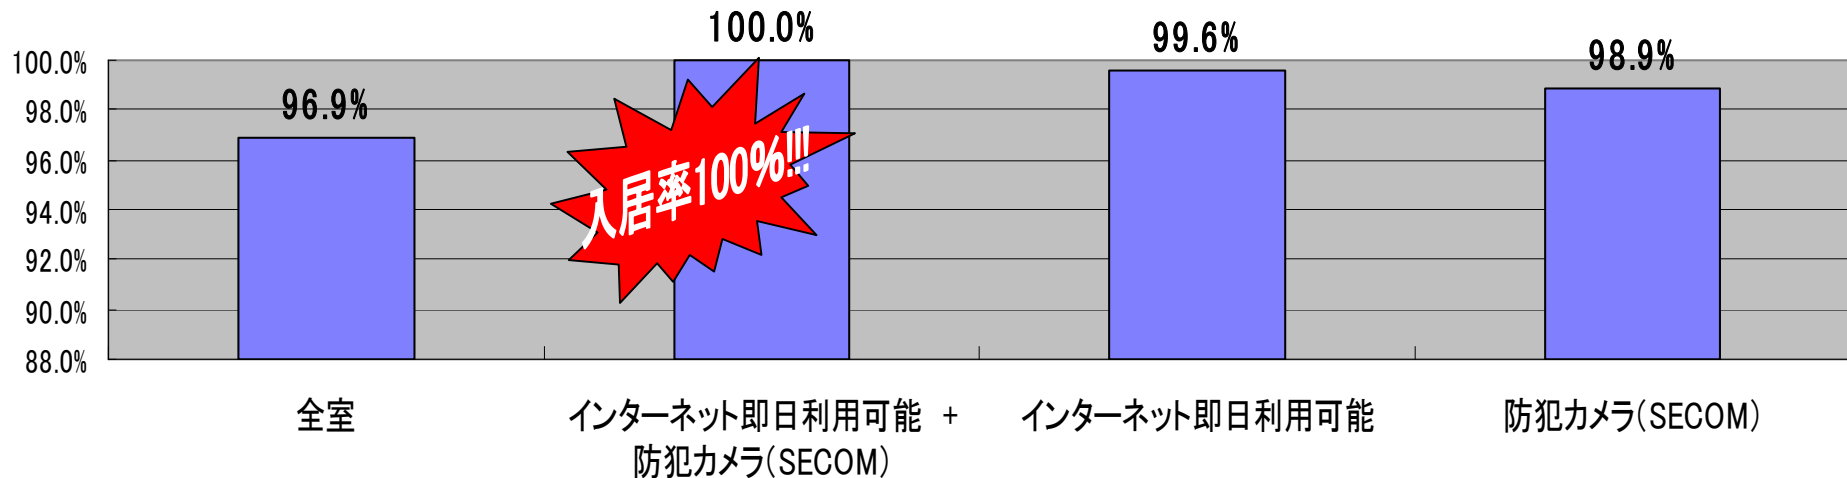

最新の賃貸経営お役立ち情報

USAGI通信

No.423 2009.5.8

安心・安全・快適で満室に!!!

(株)学生ハウジング 管理物件入居率 2009年4月1日現在

不況にもかかわらず、弊社管理物件は入居率96.9%の実績を残すことが出来ました。

また、インターネット即日利用可能 + SECOMの防犯カメラを導入した物件につきましては
100%の入居率となっております。

是非弊社に管理をお任せください。最適なお提案をいたします。