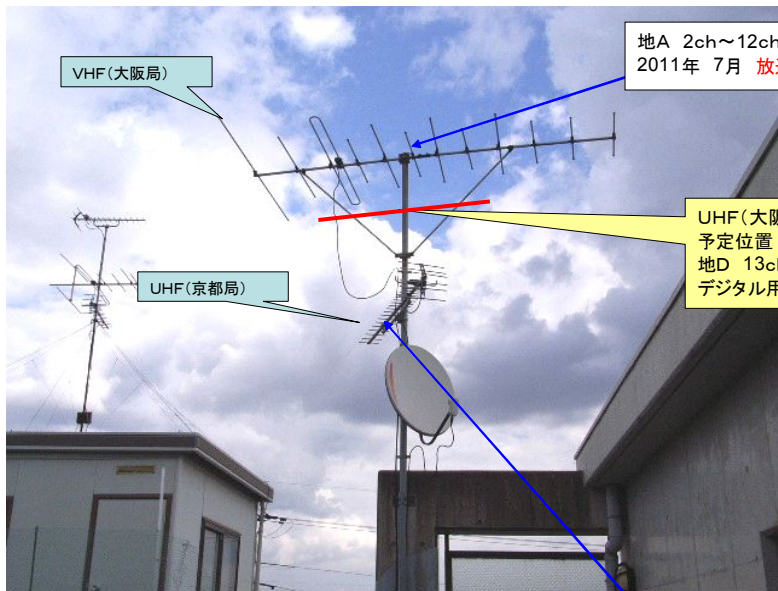

# 地上デジタル・BSデジタル・110° CSデジタル導入工事例

地A 2ch~12ch  
2011年 7月 放送廃止予定

UHF(大阪局)設置  
予定位置  
地D 13ch~24ch  
デジタル用アンテナ

VHF(大阪局)  
UHF(京都局)

U/V増幅器  
経年劣化の為、交換される  
ことをお勧めします  
増幅器の調整

BS増幅器  
経年劣化の為、交換される  
ことをお勧めします  
BSデジタル 対応  
110° CS 未対応(交換)  
増幅器の調整