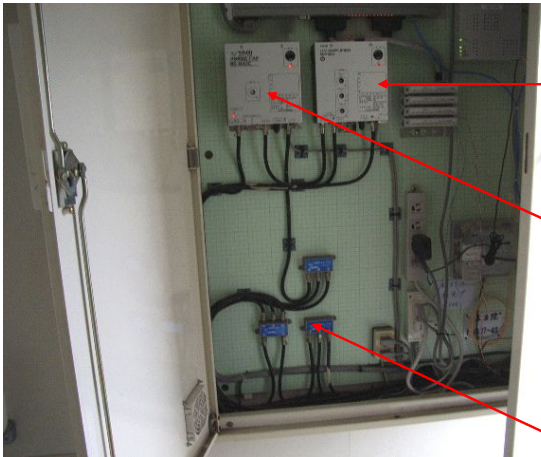

U/V増幅器
経年劣化の為、交換される
ことをお勧めします
増幅器の調整

BS増幅器
経年劣化の為、交換される
ことをお勧めします
BSデジタル 対応
110° CS 未対応(交換)
増幅器の調整

分配器
地上デジタル対応
BSデジタル 対応
110° CS 未対応(交換)