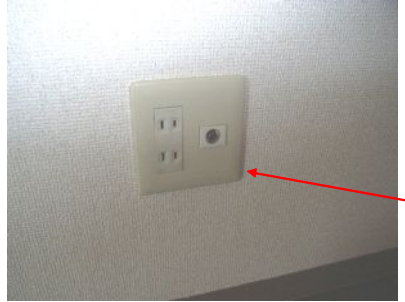

テレビ端子
地上デジタル対応
BSデジタル対応
110° CS 未対応(交換)