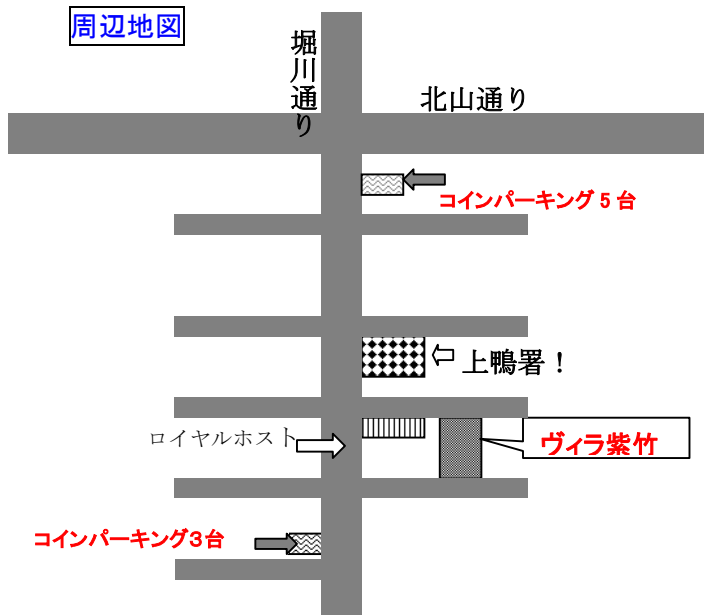

従来のユニットバスを人気のバス、トイレ、セパレート化 内覧会

シングル生活へのさらなるご提案

安心しておすすめできるINAXブランドの設備と工事例のご紹介です

◆ 2月21日(木)・22日(金)・10:00~16:00

現場:京都市北区紫竹東桃ノ本町36番地 ヴィラ紫竹301号室

周辺地図

お手数ですが、周辺駐車スペース少ないため、近くのパーキング等ご利用いただけますようお願いいたします。

参考・他現場施工例

今までのユニットバスから、使いやすいセパレートタイプへ、これからのニーズに合わせて、納得のいくコスト、素早い工事日数(3日で完成)で入れ替えた例です。

期間中は INAXメーカー担当が現場でご説明させていただきます。

どうぞご来場いただき、これからのかたちをご体験ください。

なお、当日ご都合悪い方は 個別にご案内もいたします、ご相談ください。

リフォーム&原状回復

COM GHコミュニティ

お問い合わせ:075-464-0202