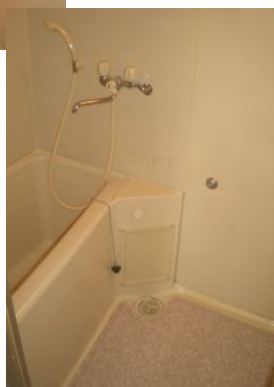

従来のユニットバスを人気のバス、トイレ、セパレート化 内覧会

シングル生活へのさらなるご提案

安心しておすすめできるINAXブランドの設備と工事例のご紹介です

◆ 2月21日(木)・22日(金)・10:00~16:00

現場:京都市北区紫竹東桃ノ本町36番地 ヴィラ紫竹301号室

周辺地図

お手数ですが、周辺駐車スペース少ないため、近くのパーキング等ご利用いただけますようお願いいたします。

参考・他現場施工例

今までのユニットバスから、使いやすいセパレートタイプへ、これからのニーズに合わせて、納得のいくコスト、素早い工事日数(3日で完成)で入れ替えた例です。

期間中は INAXメーカー担当が現場でご説明させていただきます。

どうぞご来場いただき、これからのかたちをご体験ください。

なお、当日ご都合悪い方は 個別にご案内もいたします、ご相談ください。

リフォーム&原状回復

COM GHコミュニティ

お問い合わせ:075-464-0202