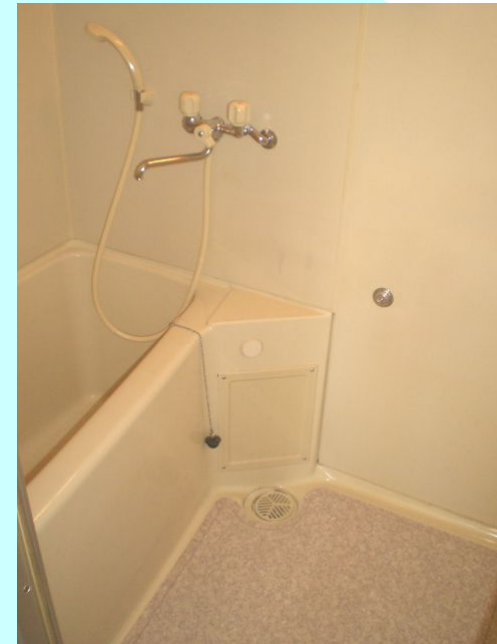

# 3点ユニットバスはセパレートに変えられます。

**BEFORE**  
(3点ユニットバス)

**AFTER** (バス□トイレ□洗面台 3点セパレート)

京都市内にモデルルームは多数あります。

見学・見積もり・詳細は(株)GHコミュニティへ 電話075-464-0202