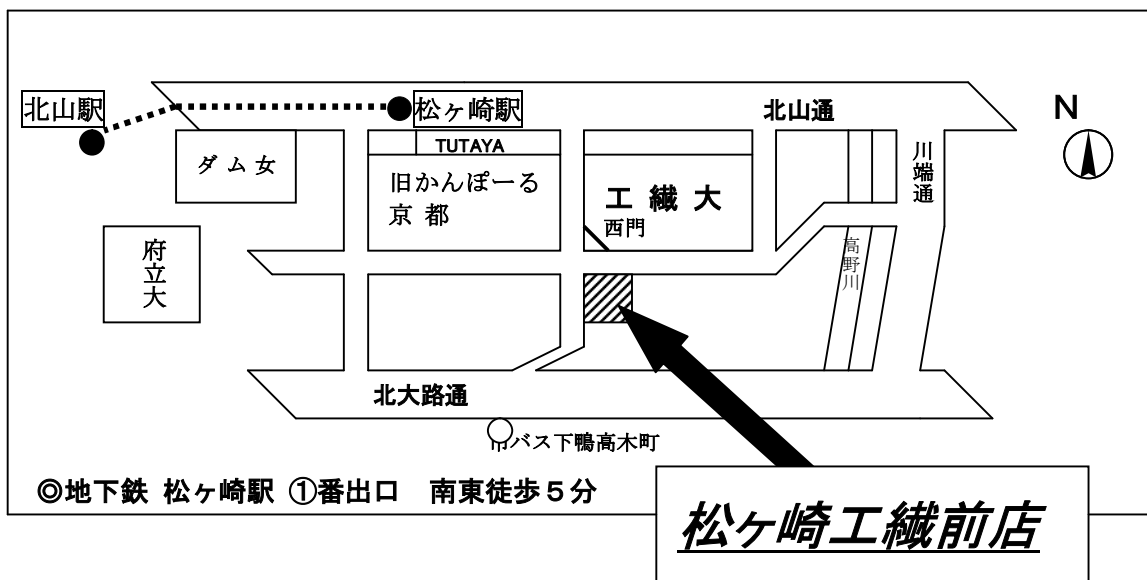

《松ヶ崎工織前店よりオーナー様へ》

■松ヶ崎工織前店が考えるこの時期の空室対策

★賃料起算日をお客様のニーズに合わせ

現在、ご周知のとおり各大学、専門学校では夏期休暇期間中です。後期授業開始日は9月の下旬ごろからとなります。毎年、この時期は在校生が後期授業開始日に合わせて住み替えをしたいと来店されます。そこで問題となるのは賃料起算日の問題です。仮にお客様が住み替え時期を授業が始まる9月15日以降とお考えでしたら、思い切ってお客様の希望に合わせて賃料起算日を設定して頂きたいと思っております。これは一例ですが、お客様にとって入居しやすい状況を作っておくことは非常に大切なことです。

また、同じ時期に空室が出ないように初回契約期間を3月末で満了することをご提案致します。(1年〇ヶ月契約もしくは2年〇ヶ月契約)

■店舗のご案内

松ヶ崎工織前店は店舗名のとおり、京都工芸繊維大学(工織大)の西門の前にあります。地下鉄烏丸線「松ヶ崎駅」より南東徒歩5分です。お気軽にご来店下さい。

■担当者のご紹介

ご来店を心よりお待ちしております

関 智哉 宅地建物取引主任者 私のテーマ:関までご相談ください!お任せ下さい!!
兒玉 節子 宅地建物取引主任者 私のテーマ:安心のお部屋探しは私にお任せください