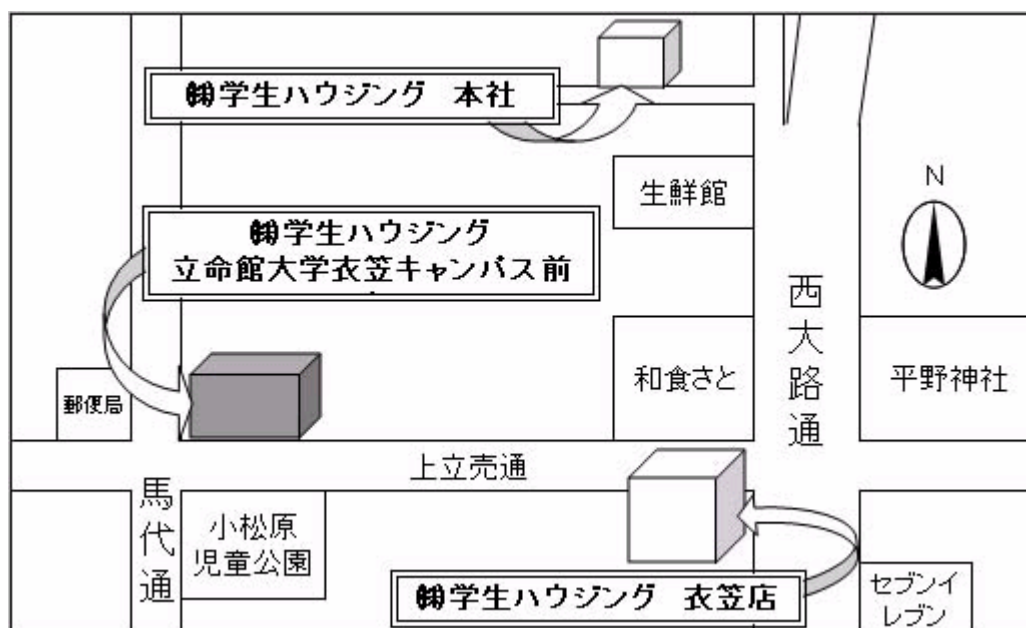

### 立命館大学衣笠キャンパス前店

住所 〒603-8341 京都市北区小松原北町111-3

TEL 075-463-4000 FAX 075-463-0400 ※2005年11月24日から開通

学生ハウジング05.00.00