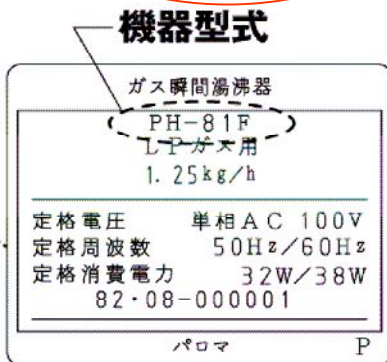

最新の賃貸経営お役立ち情報

USAGI通信

パロマ給湯器で死亡事故が発生しています!!

該当製品の機器型式一覧

PH-81F	PH-82F
PH-101F	PH-102F
PH-131F	PH-132F
PH-161F	

※上記型式末尾()を含む

この形式の給湯器で死亡事故が起きています。パロマ給湯器が使用されている場合すぐに形式番号を確認してください。該当する給湯器が使用されていたら、株式会社パロマのフリーダイヤルまたは、学生ハウジングまで早急に連絡してください。