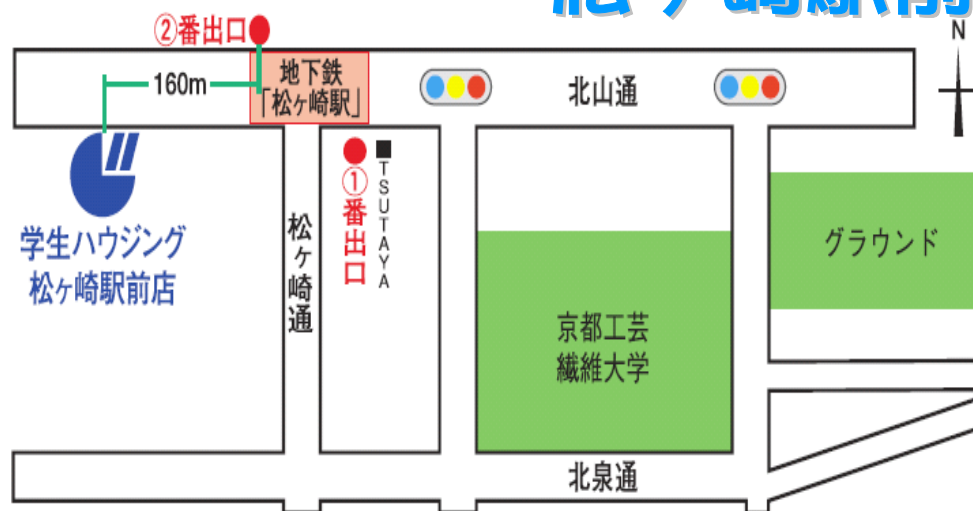

京都の大学に進学予定の皆さんへ

お電話ください！

0120-86-4567

お部屋探し相談会開催中！

株式会社 学生ハウジング
We create a bright and affluent life

松ヶ崎駅前店

地下鉄「松ヶ崎」駅②番出口より西へ徒歩2分！

インターネットでのお部屋探しは

見に行こ

<http://www.3215.co.jp>