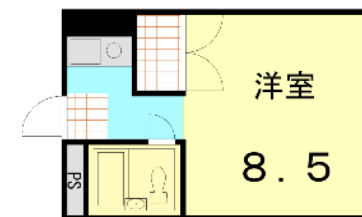

## 終本マンション

コンビニ迄徒歩2分。全室南向きです。

<http://www.3215.co.jp/ids.php?id=438>

産大正門前店

スタッフおすすめ物件!!!

2008/2/10

~アドレスバーをクリックすると詳細情報がご覧いただけます。~

～アドレスバーをクリックすると詳細情報をご覧いただけます。～