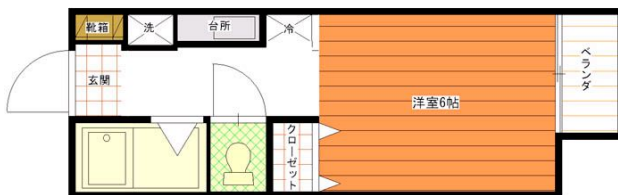

ルミエールメゾン修学院

☆百人百色物件☆

<http://www.3215.co.jp/ids.php?id=186>

<http://www.3215.co.jp/ids.php?id=500>