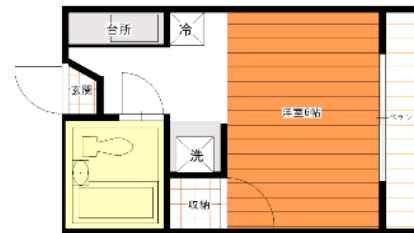

～アドレスバーをクリックすると詳細情報をご覧いただけます。～

ルミエール松ヶ崎

7.5帖のセパレート

ヴィラヘイク

スーパー 徒歩1分 郵便局 徒歩1分

<http://www.3215.co.jp/ids.php?id=352>

<http://www.3215.co.jp/ids.php?id=47>