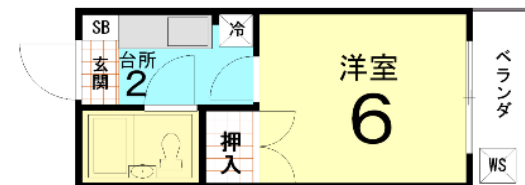

マノドジュネス

礼金・再契約料なし

<http://www.3215.co.jp/ids.php?id=319>