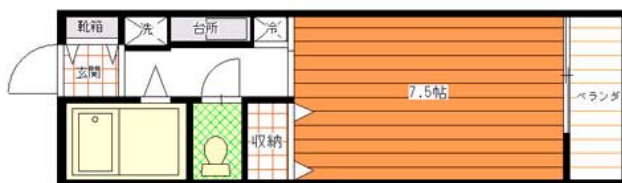

～アドレスバーをクリックすると詳細情報をご覧いただけます。～

ルミエール松ヶ崎

7.5帖のセパレート

ヴィラヘイク

スーパー 徒歩1分 郵便局 徒歩1分

<http://www.3215.co.jp/ids.php?id=352>

<http://www.3215.co.jp/ids.php?id=47>