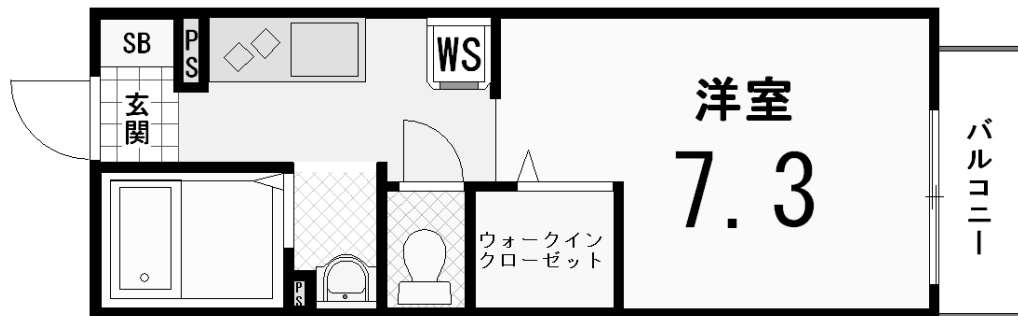

新築物件！ 平野 仮 吉田様新築

- ガス2口コンロ付
- TVモニターフォン付
- 室内洗濯機設置可
- 光ファイバー配管あり

○ 近隣環境情報

- 立命館大学⇒0.3km
徒歩 5分
- コンビニ⇒0.2km
徒歩 3分
- スーパー⇒0.4km
徒歩 7分

2008年2月1日 入居可能!!!

市バス わら天神 徒歩5分

※2007/12/24現在

- 賃料
- 1階:60,000円
 - 2階:62,000円
- 構造:軽量鉄骨造 2F建(全14室)
- 礼金:150,000円
 - 敷金:100,000円
 - 共益費:3,000円
 - 水道代:別
 - 再契約料:なし