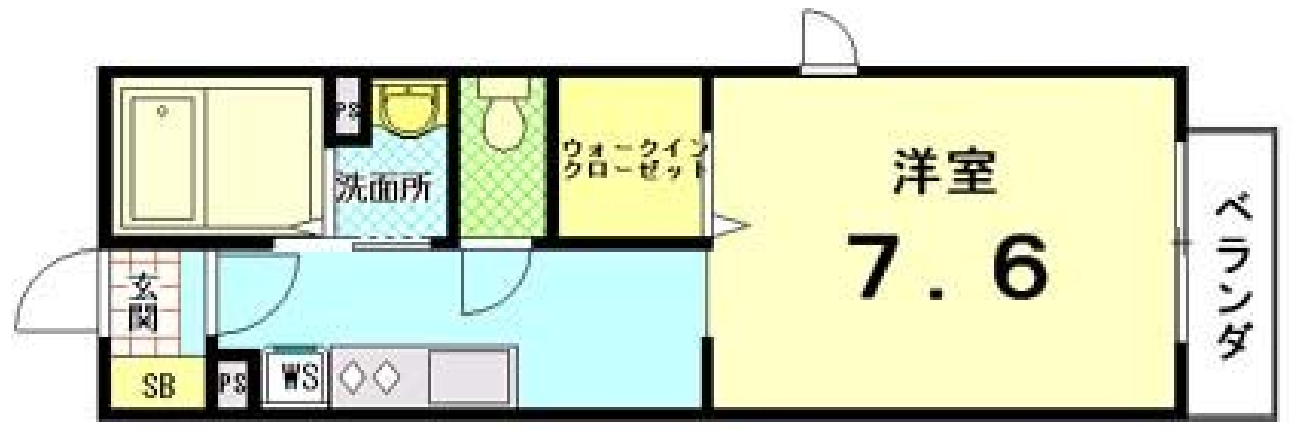

龍安寺 物件ID:692
新築物件！(仮) 益田ハイツ

更新料なし

ウォークインクローゼット

全室東向き

室内洗濯機設置可

嵐電 龍安寺 徒歩5分

2008年2月1日入居可能!!!
 入居者募集中!!!

加盟団体 株式会社学生ハウジング 京都市知事(7)第6978号
 財団法人: 日本賃貸住宅管理協会
 社団法人: 近畿地区不動産公正取引協議会
 公正取引協議会
 社団法人: 京都府宅地建物取引業協会
 社団法人: 全国宅地建物取引業保証協会
 賃貸不動産管理業協会

○ 各大学までの距離
 ・ 立命館大学⇒430m 徒歩6分

物件の詳細、現地案内を希望される方は
 「学生ハウジング 衣笠店」へお問合せ下さい。
 TEL:075-464-0101 FAX:075-461-3232

賃料
 1階:56,000円
 2階:60,000円
 構造:鉄骨造 2F建(全8室)
 礼金:150,000円
 ● 敷金:100,000円
 ● 共益費:3,000円
 ● 水道代:別
 ● 再契約料:なし